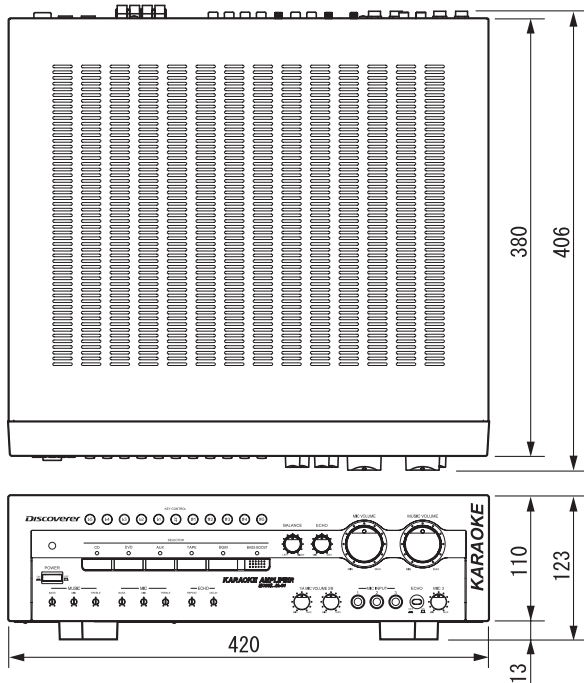

大出力デジタルパワーアンプ搭載
高音質デジタルエコーカラオケプリメインアンプ

JA-S1

Technical & Sound

- ・クラスT方式高効率デジタルパワーアンプ搭載
200W×2(6Ω)の大出力を自然空冷方式にて実現
- ・デジタルエコー&11ステップのキーコントロール搭載
- ・高/中/低の3バンドトーンコントロール装備
- ・音声入力:5系統 映像入力:4系統
- ・エフェクト入出力/サブウーハー出力装備
- ・2系統のスピーカー出力

Dimensions

Specifications

実用最大出力	200W+200W(6Ω 1kHz)
全高調波歪率(1kHz,50W,8Ω負荷)	0.05%
入力端子(感度/インピーダンス)	
マイク 1/A/2/B/3	7.3mV/4.2kΩ
CD,DVD,AUX,EFFECTOR	300mV/25kΩ
BGM	300mV/25kΩ
出力端子(出力レベル/出力インピーダンス)	
PRE	800mV/1kΩ
EFFECTOR	180mV/1kΩ
SUB WOOFER	1V/1kΩ
周波数特性	
マイク	40Hz~15kHz+3/-3dB
ミュージック	20Hz~15kHz+4/-2dB
トーンコントロール特性	
ミュージック用(低音)	±11dB(100Hz)
(中音)	±11dB (1kHz)
(高音)	±11dB(10kHz)
マイク用(低音)	±11dB(100Hz)
(中音)	±11dB (1kHz)
(高音)	±11dB(10kHz)
スピーカー出力端子	4Ω~16Ω (1系統のみ、または2) 8Ω~16Ω(2系統使用時、1および2)
キーコントロール可変範囲	11ステップ(±2-1/2音)
映像入力端子(感度/入力インピーダンス)	1Vp-p/75Ω
映像出力端子(出力レベル/出力インピーダンス)	1Vp-p/75Ω
電源電圧	AC100V,50/60Hz
消費電力(電気用品取締法)	110W
予備電源コンセント	
電源スイッチ連動	1
電源スイッチ非連動	2
外形寸法(幅×高さ×奥行き)	420mm×127mm×406mm
重量	9.5kg
標準価格(税込)	122,850円